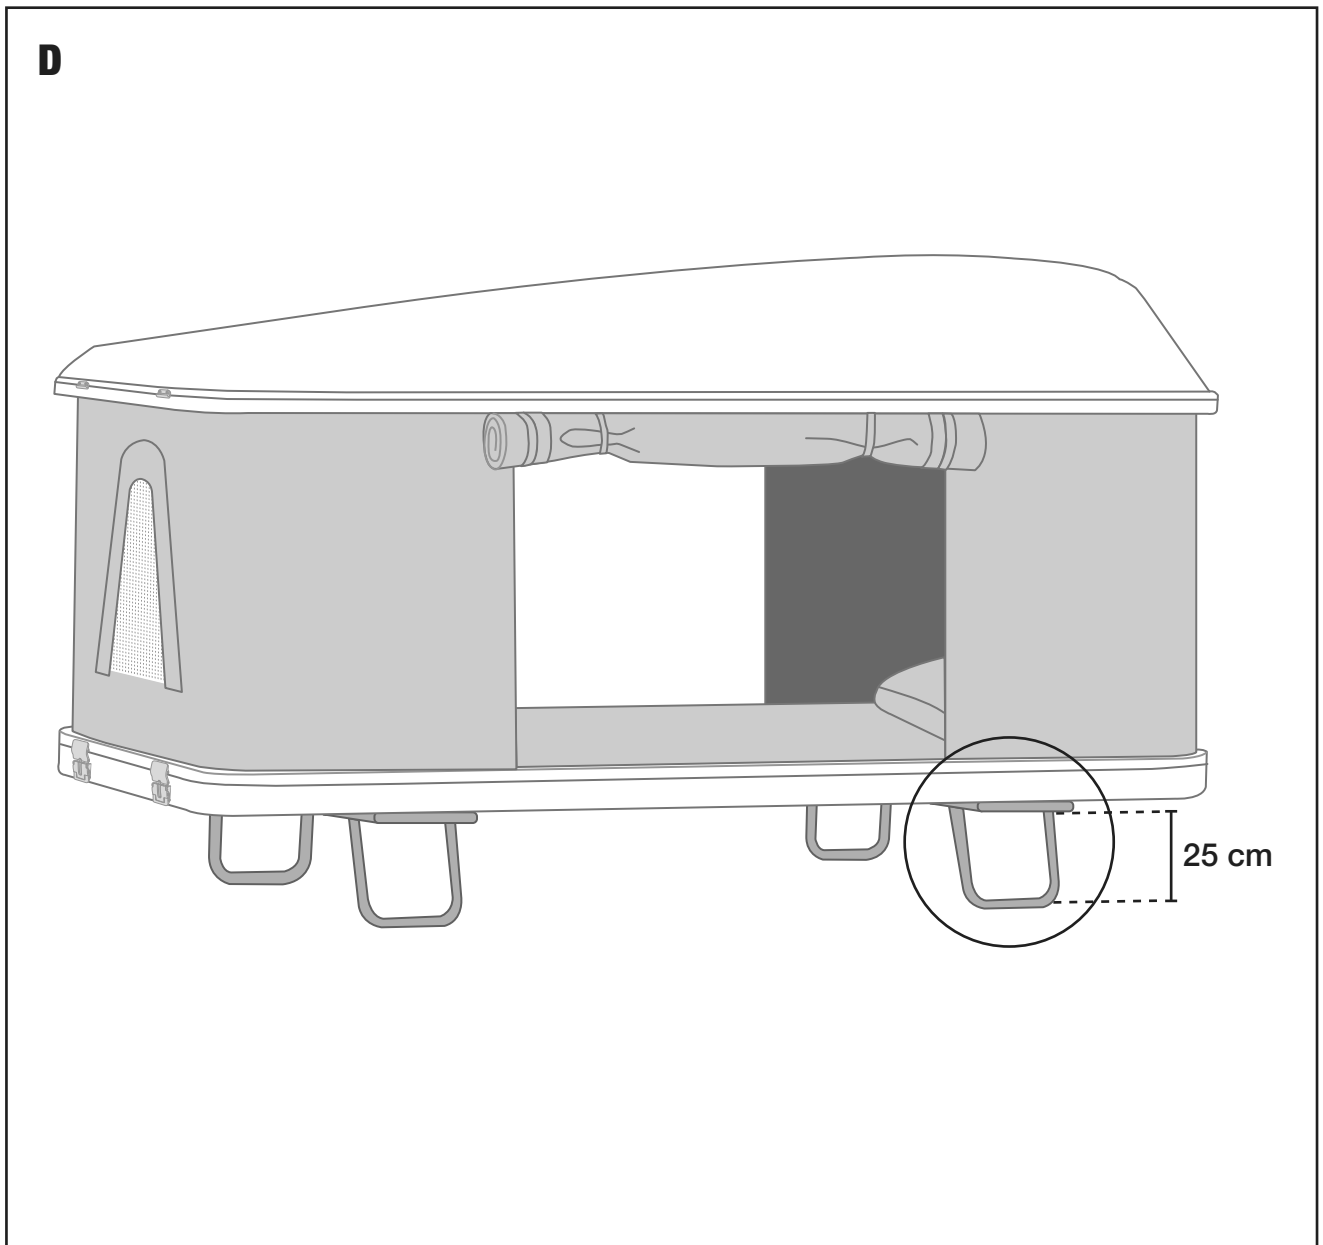

MAGGIOLINA FEET INSTRUCTIONS

- ***Piedini a Terra*** M/09A
- ***Pieds*** M/09A
- ***Bodenstandfüss*** M/09A

FIXING

Fissaggio • Fixation • Befestigung

AUTOHOME® produced by
Zifer Italia Srl
Viale Risorgimento, 23
46017 Rivarolo Mantovano
(Mantova) Italy
Tel. +39 0376 99590
+39 0376 958164
Fax +39 0376 958088