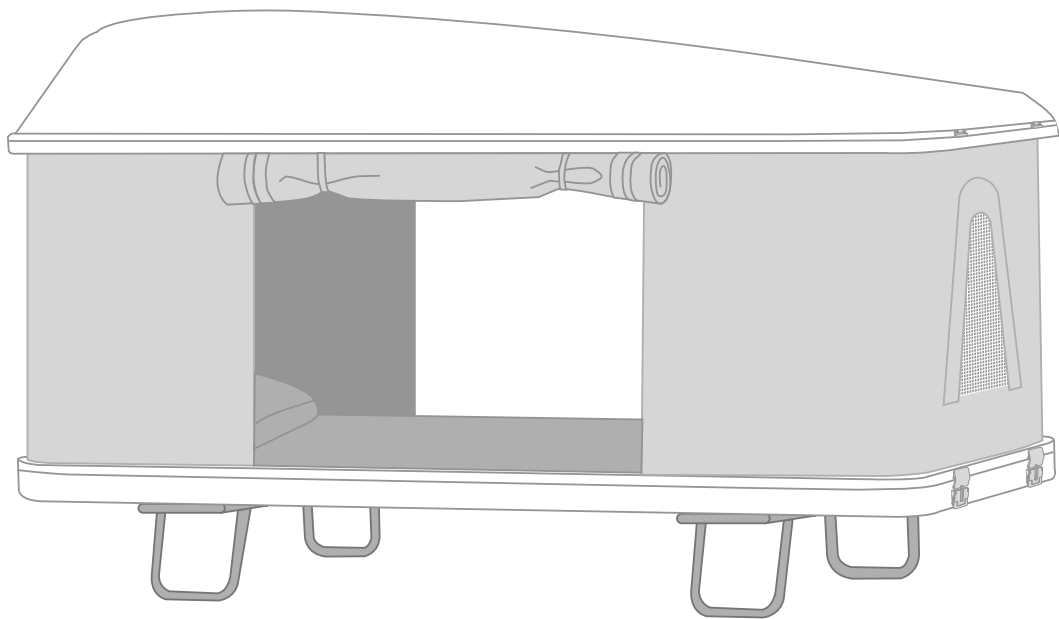

MAGGIOLINA FEET INSTRUCTIONS

- ***Piedini a Terra*** M/09A
- ***Pieds*** M/09A
- ***Bodenstandfüss*** M/09A

FIXING

Fissaggio • Fixation • Befestigung

AUTOHOME® produced by
Zifer Italia Srl
Viale Risorgimento, 23
46017 Rivarolo Mantovano
(Mantova) Italy
Tel. +39 0376 99590
+39 0376 958164
Fax +39 0376 958088