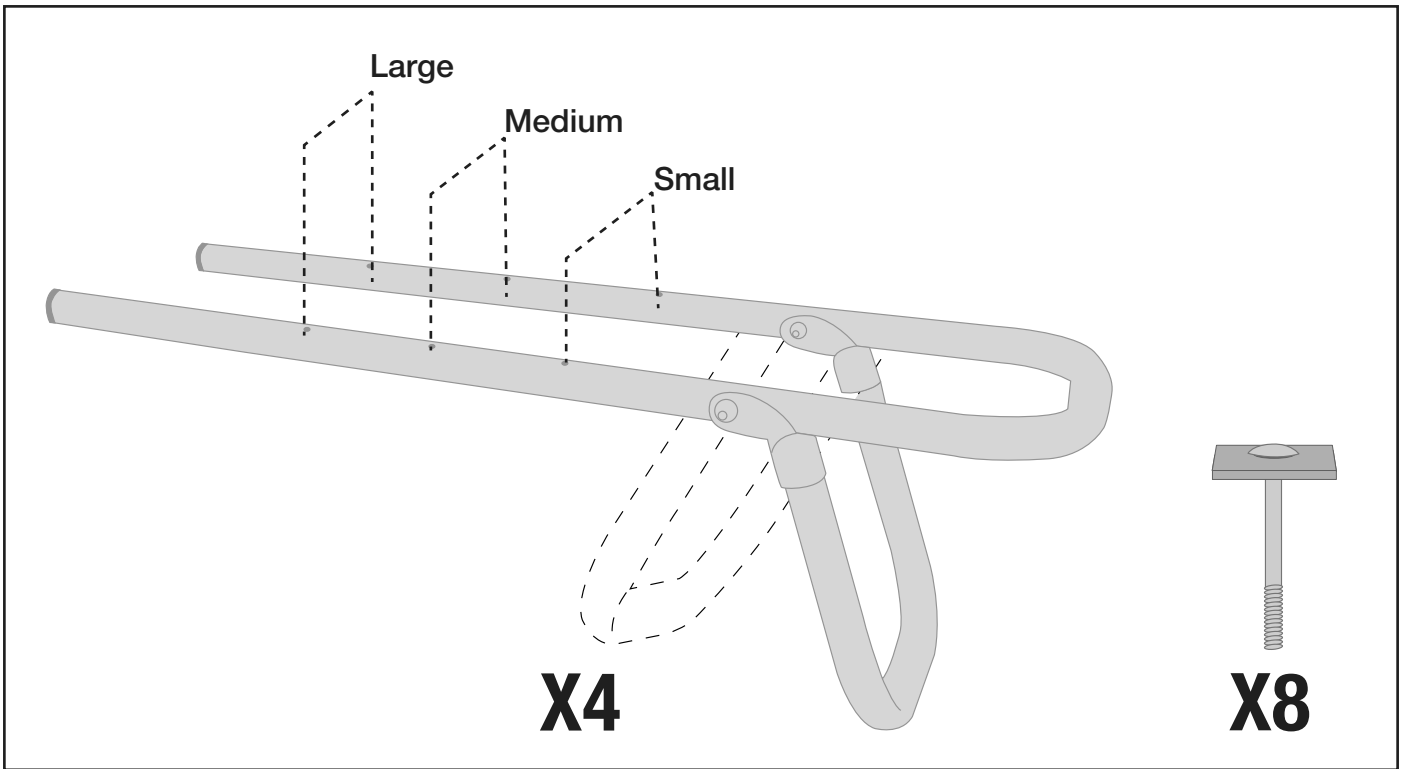

MAGGIOLINA FEET INSTRUCTIONS

- ***Piedini a Terra*** M/09A
- ***Pieds*** M/09A
- ***Bodenstandfüss*** M/09A

FIXING

Fissaggio • Fixation • Befestigung

AUTOHOME® produced by
Zifer Italia Srl
Viale Risorgimento, 23
46017 Rivarolo Mantovano
(Mantova) Italy
Tel. +39 0376 99590
+39 0376 958164
Fax +39 0376 958088