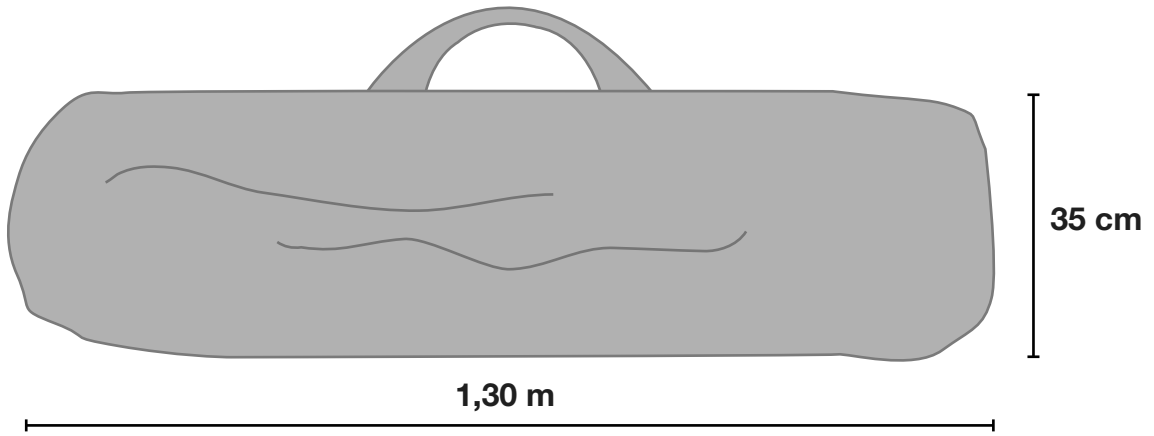

MAGGIOLINA INDEPENDENT VERANDAH INSTRUCTIONS

- *Veranda Independente* M/05A - M/06A
- *Véranda Indépendante* M/05A - M/06A
- *Standard Vorzelt* M/05A - M/06A

M/05A

M/06A

X1

X1

X16

M/05A

X2

M/06A

h min cm 155
h max cm 170

VERANDAH FOR CAR

h min cm 171
h max cm 220

**VERANDAH FOR 4X4
MONOVOLUME**

VERANDA INDIPENDENTE Art. M/05A - M/06A

ASSEMBLY