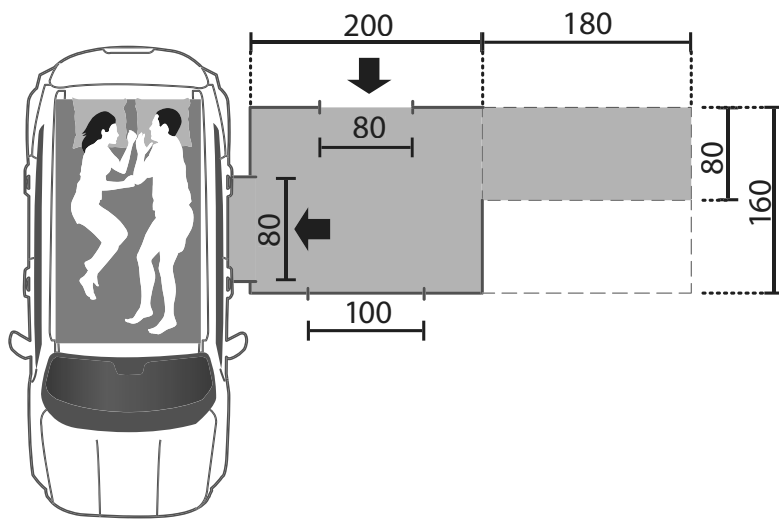

MAGGIOLINA INDEPENDENT VERANDAH INSTRUCTIONS

- *Veranda Independente* M/05A - M/06A
- *Véranda Indépendante* M/05A - M/06A
- *Standard Vorzelt* M/05A - M/06A

M/05A

M/06A

X1

X1

X16

M/05A

X2

M/06A

h min cm 155
h max cm 170

VERANDAH FOR CAR

h min cm 171
h max cm 220

**VERANDAH FOR 4X4
MONOVOLUME**

VERANDA INDIPENDENTE Art. M/05A - M/06A

ASSEMBLY