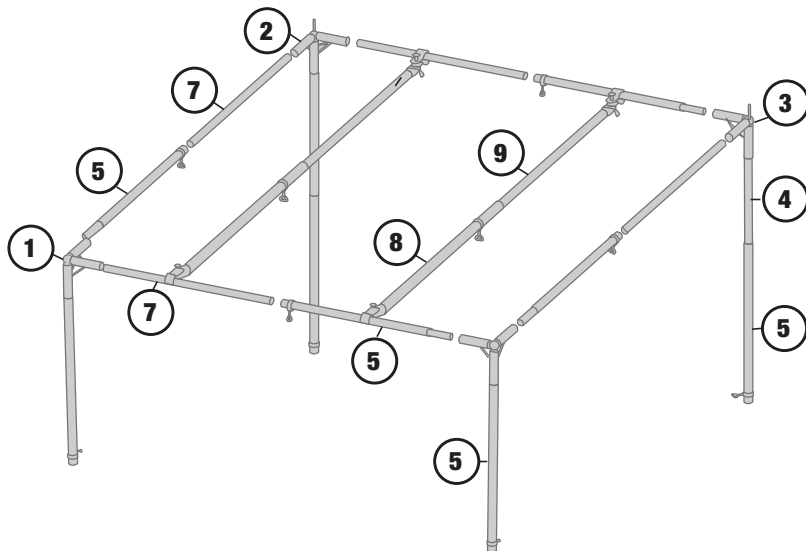

ASSEMBLY

Montaggio • Montage • Montage

A