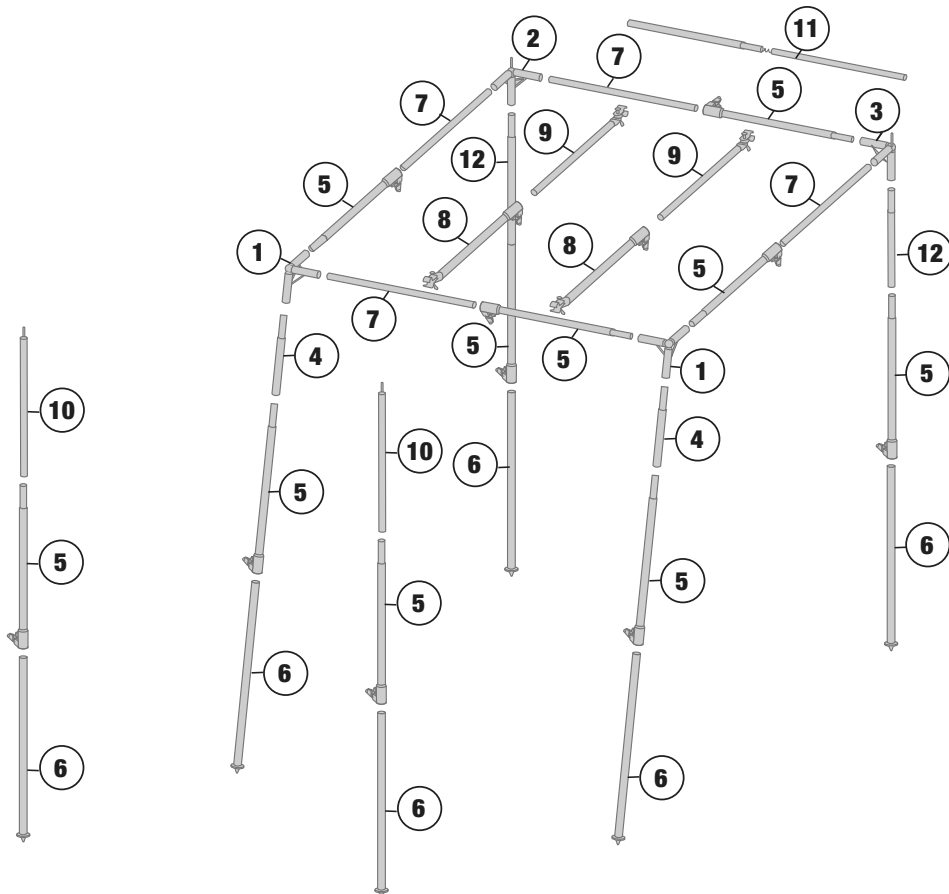

MAGGIOLINA INDEPENDENT VERANDAH INSTRUCTIONS

- *Veranda Independente* M/05A - M/06A
- *Véranda Indépendante* M/05A - M/06A
- *Standard Vorzelt* M/05A - M/06A

M/05A

M/06A

X1

X1

X16

M/05A

X2

M/06A

h min cm 155
h max cm 170

VERANDAH FOR CAR

h min cm 171
h max cm 220

**VERANDAH FOR 4X4
MONOVOLUME**

VERANDA INDIPENDENTE Art. M/05A - M/06A

ASSEMBLY